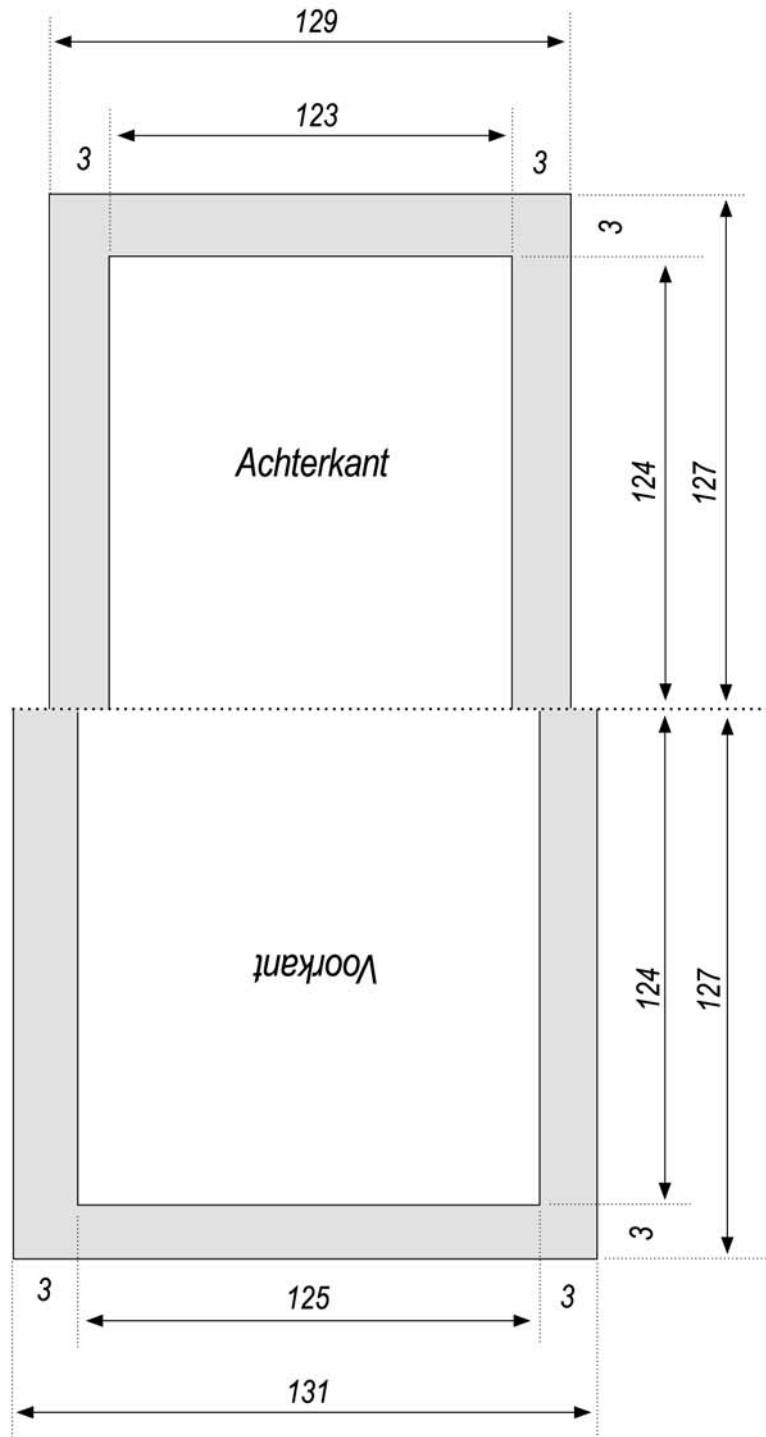

## 120 mm CD hoes

NB! Alle afmetingen in mm